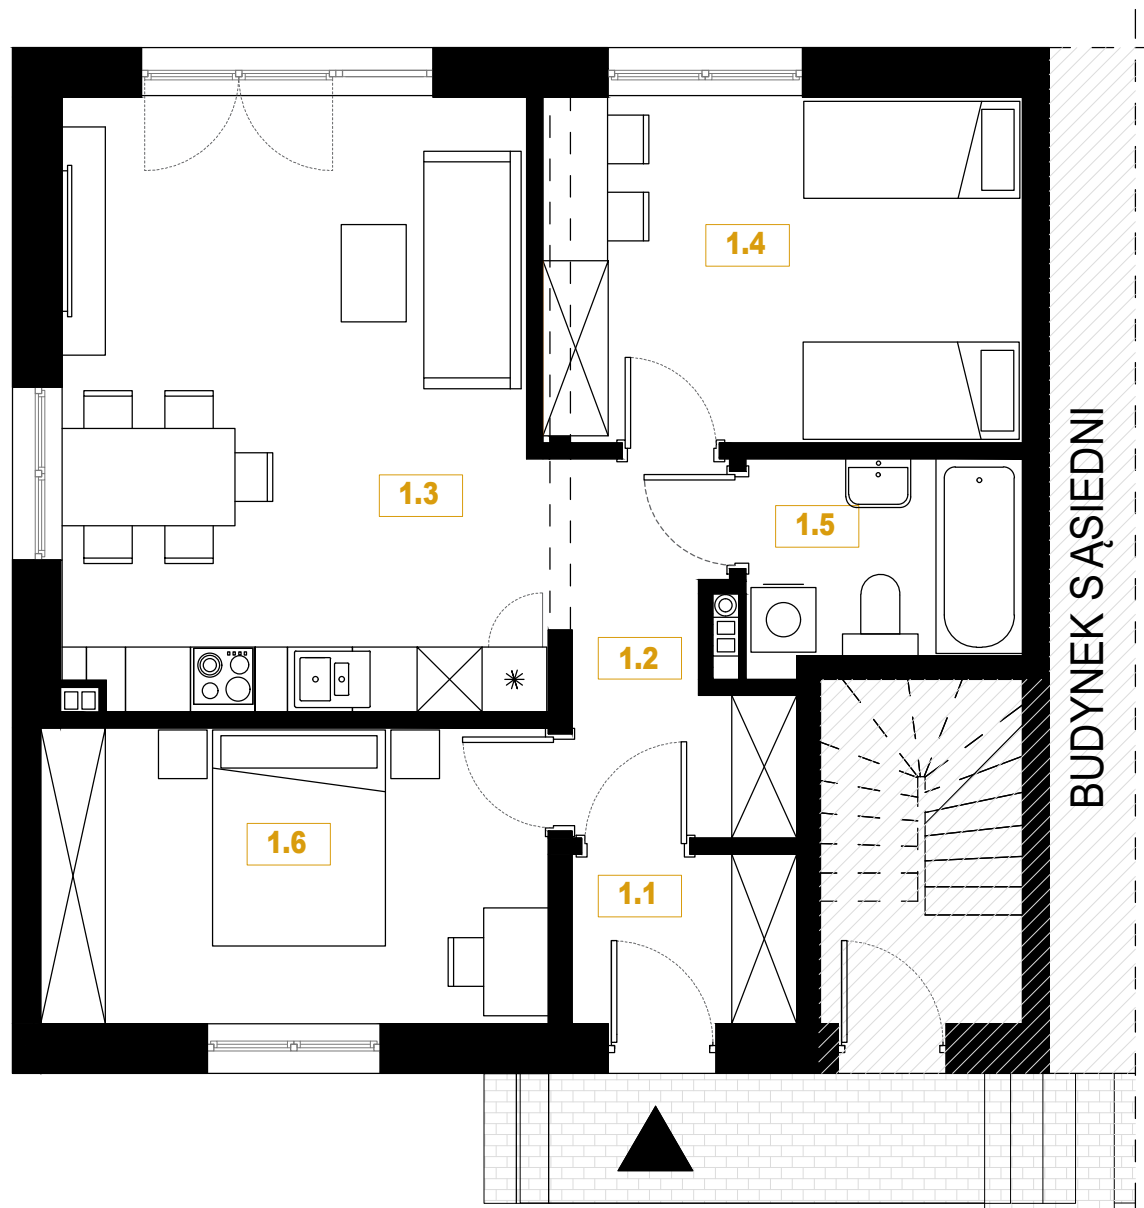

BUDYNEK 9 MIESZKANIE 1 (PARTER)

PARTER

ZESTAWIENIE POWIERZCHNI:

1.1	WIATROŁAP	3.27 m ²
1.2	KOMUNIKACJA	5.63 m ²
1.3	SALON Z ANEKSEM KUCHENNYM	24.02 m ²
1.4	POKÓJ	11.97 m ²
1.5	ŁAZIENKA	4.76 m ²
1.6	POKÓJ	12.88 m ²

RAZEM: 62.53 m²

+OGRÓD: 71.73 m²