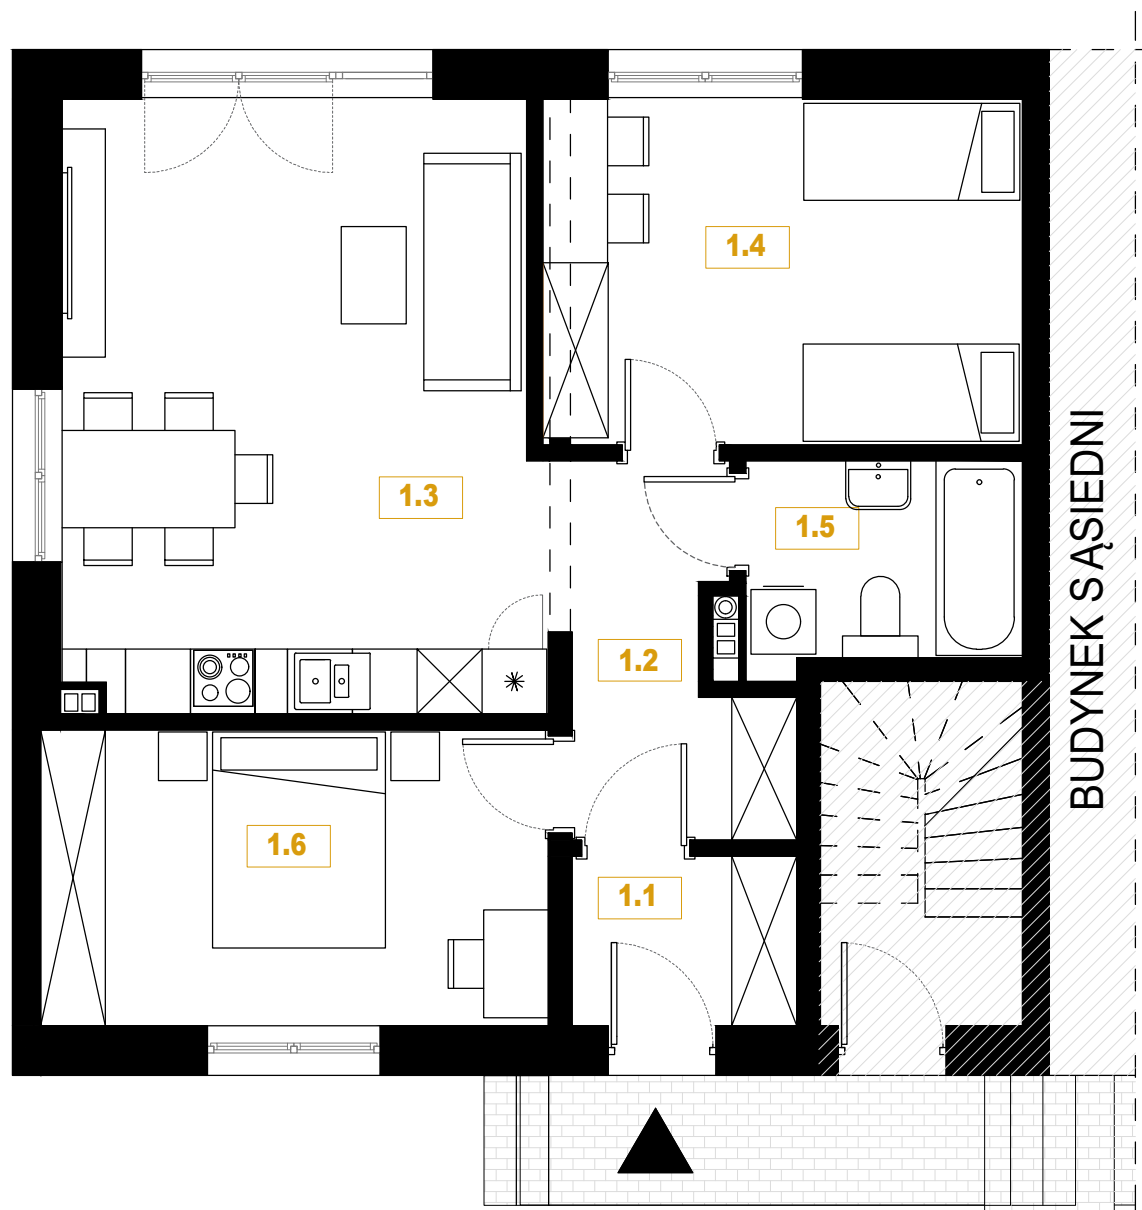

BUDYNEK 7 MIESZKANIE 1 (PARTER)

PARTER

ZESTAWIENIE POWIERZCHNI:

1.1	WIATROŁAP	3.27 m ²
1.2	KOMUNIKACJA	5.63 m ²
1.3	SALON Z ANEKSEM KUCHENNYM	24.02 m ²
1.4	POKÓJ	11.97 m ²
1.5	ŁAZIENKA	4.76 m ²
1.6	POKÓJ	12.88 m ²

RAZEM: 62.53 m²

+OGRÓD: 70.72 m²