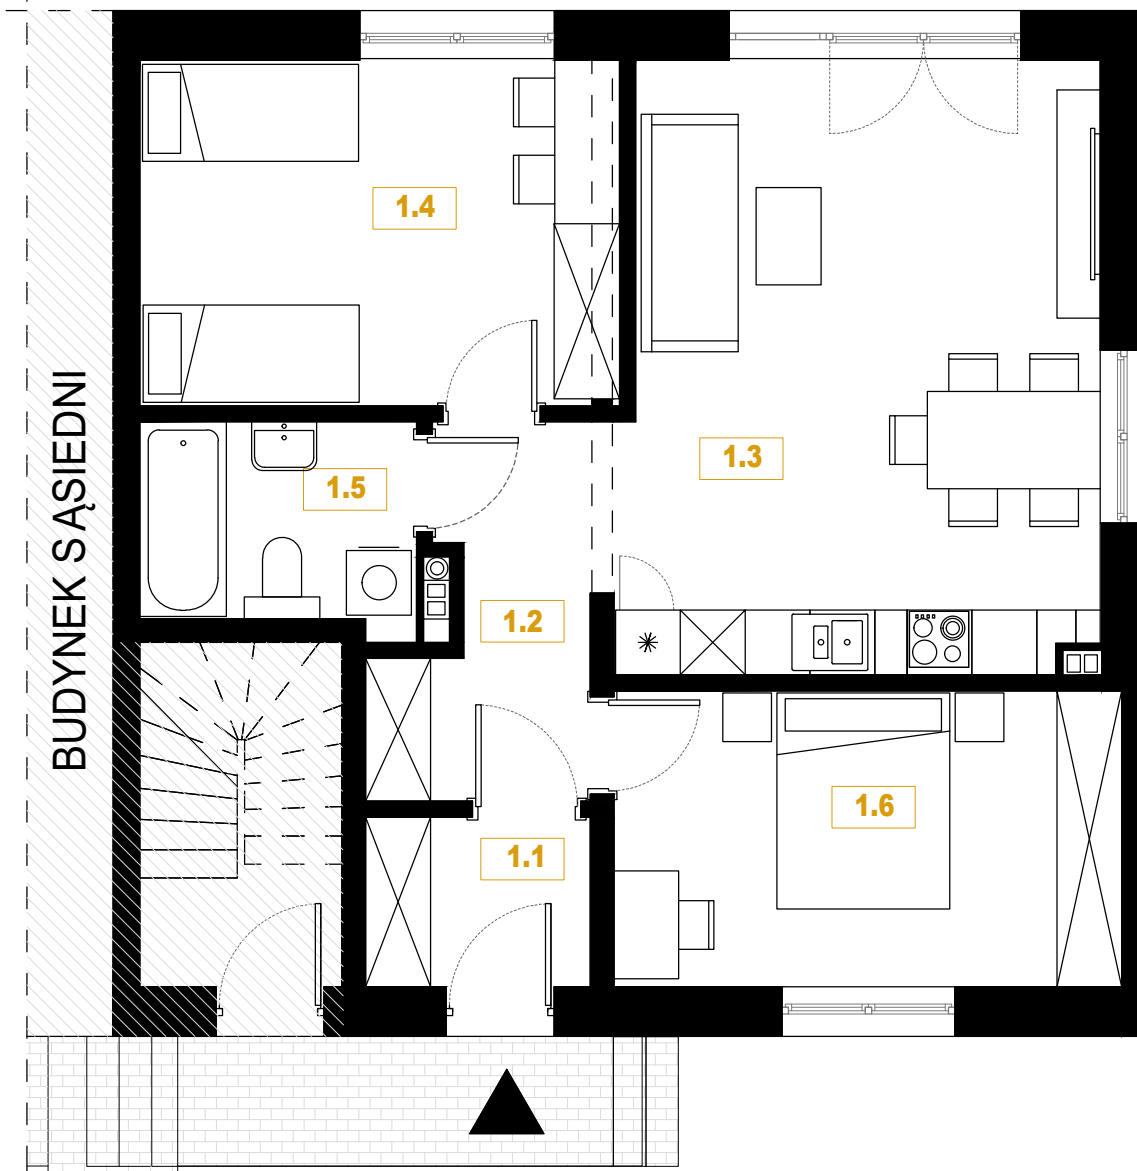

BUDYNEK 6 MIESZKANIE 1 (PARTER)

PARTER

ZESTAWIENIE POWIERZCHNI:

1.1	WIATROŁAP	3.27 m ²
1.2	KOMUNIKACJA	5.63 m ²
1.3	SALON Z ANEKSEM KUCHENNYM	24.02 m ²
1.4	POKÓJ	11.97 m ²
1.5	ŁAZIENKA	4.76 m ²
1.6	POKÓJ	12.88 m ²

RAZEM: 62.53 m²

+OGRÓD: 70.22 m²