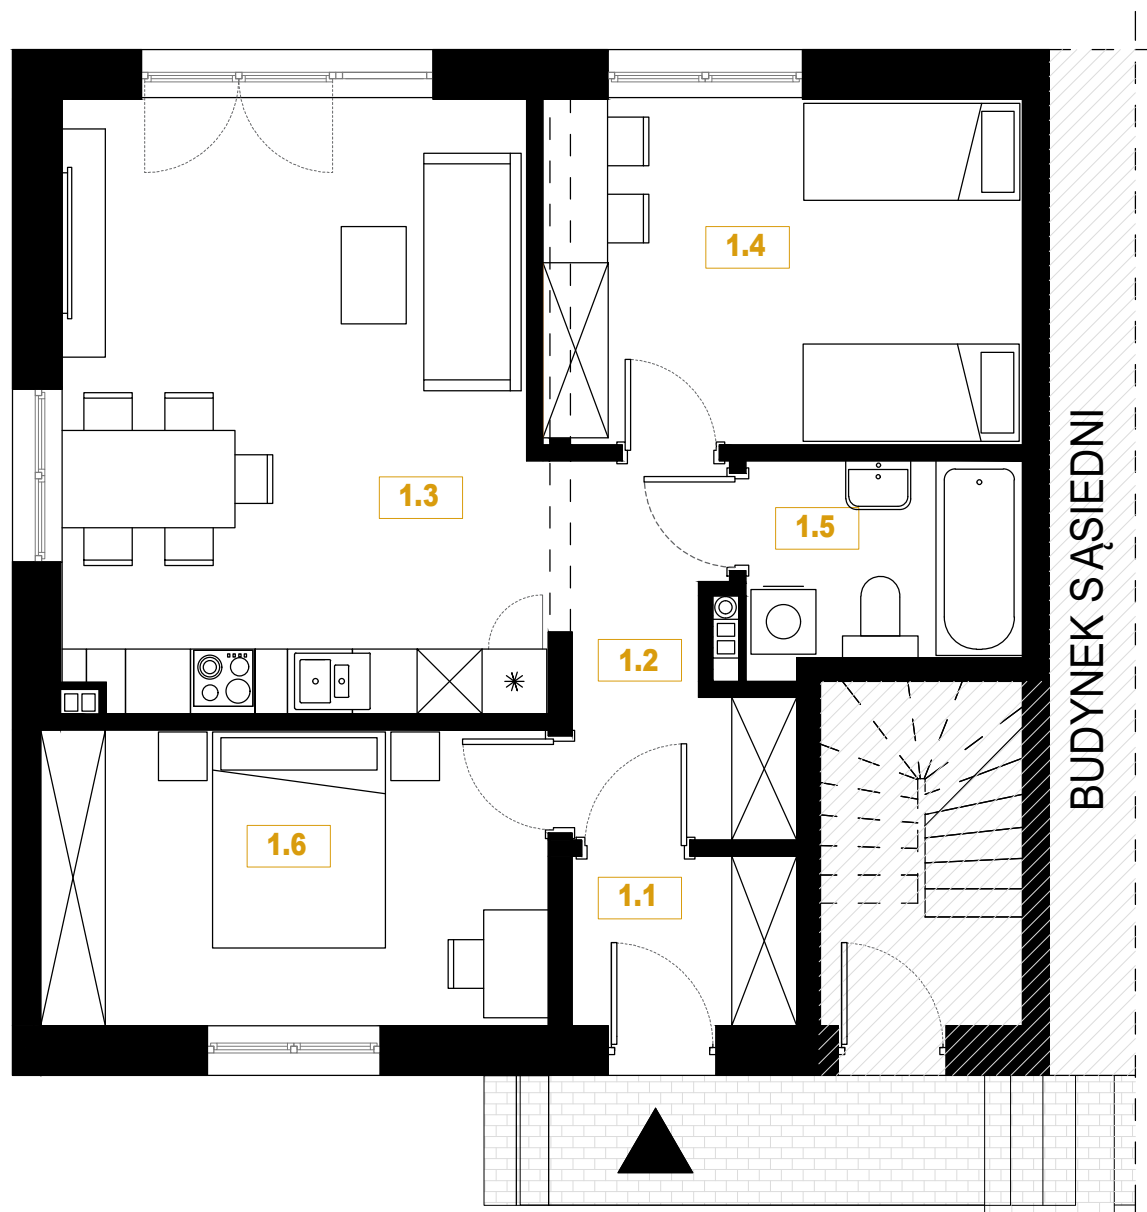

BUDYNEK 5 MIESZKANIE 1 (PARTER)

PARTER

ZESTAWIENIE POWIERZCHNI:

1.1	WIATROŁAP	3.27 m ²
1.2	KOMUNIKACJA	5.63 m ²
1.3	SALON Z ANEKSEM KUCHENNYM	24.02 m ²
1.4	POKÓJ	11.97 m ²
1.5	ŁAZIENKA	4.76 m ²
1.6	POKÓJ	12.88 m ²

RAZEM: 62.53 m²

+OGRÓD: 70.16 m²