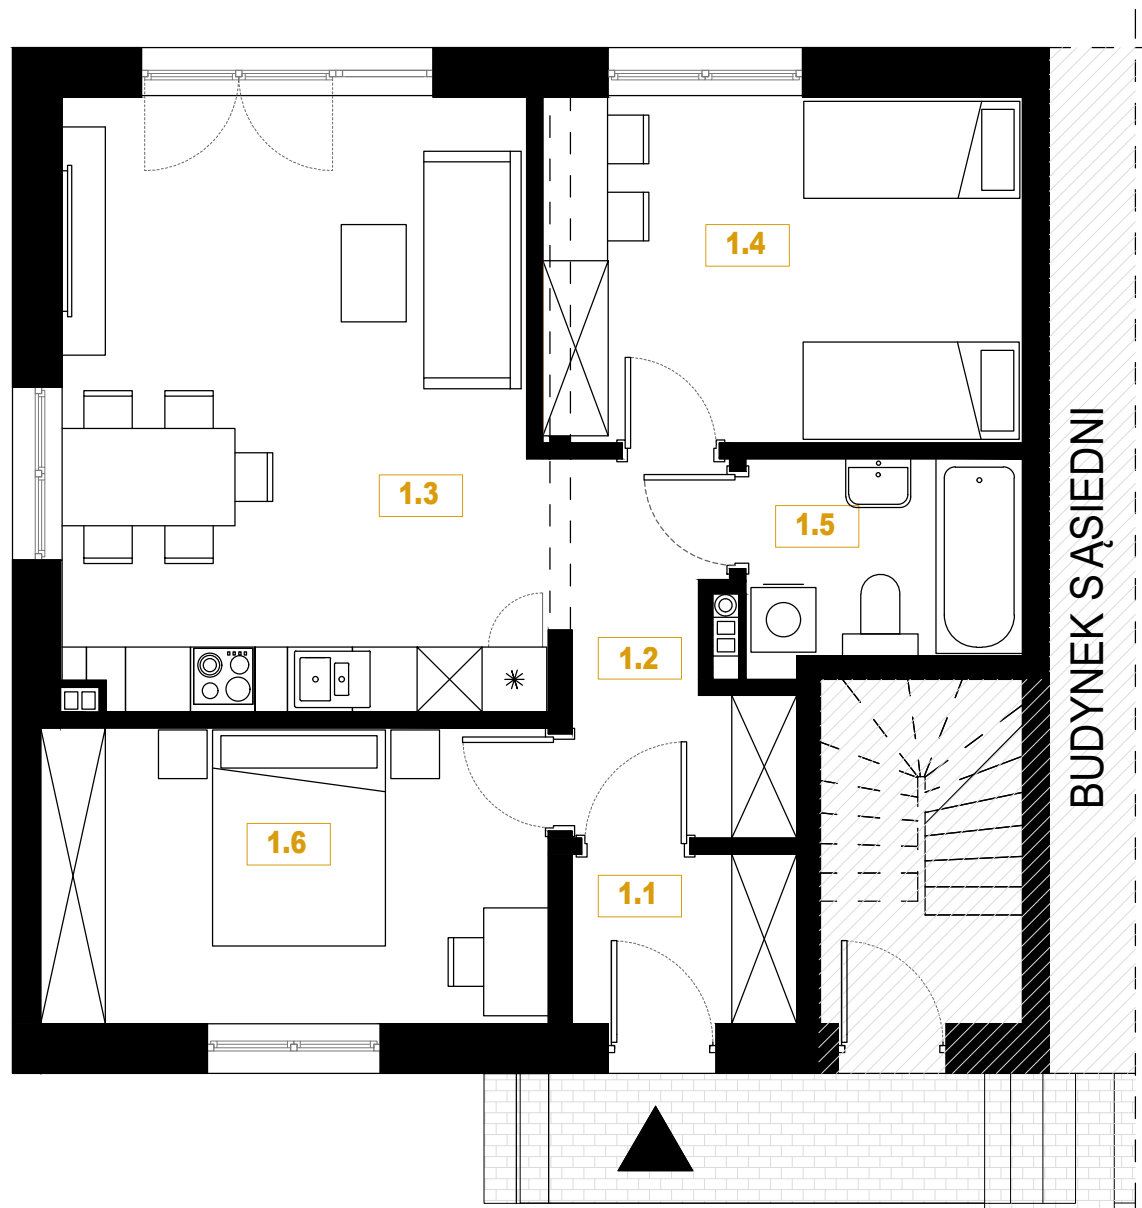

# BUDYNEK 3 MIESZKANIE 1 (PARTER)

PARTER

## ZESTAWIENIE POWIERZCHNI:

1.1	WIATROLĄP	3.27 m <sup>2</sup>
1.2	KOMUNIKACJA	5.63 m <sup>2</sup>
1.3	SALON Z ANEKSEM KUCHENNYM	24.02 m <sup>2</sup>
1.4	POKÓJ	11.97 m <sup>2</sup>
1.5	ŁAZIENKA	4.76 m <sup>2</sup>
1.6	POKÓJ	12.88 m <sup>2</sup>

RAZEM: 62.53 m<sup>2</sup>

+OGRÓD: 75.81 m<sup>2</sup>