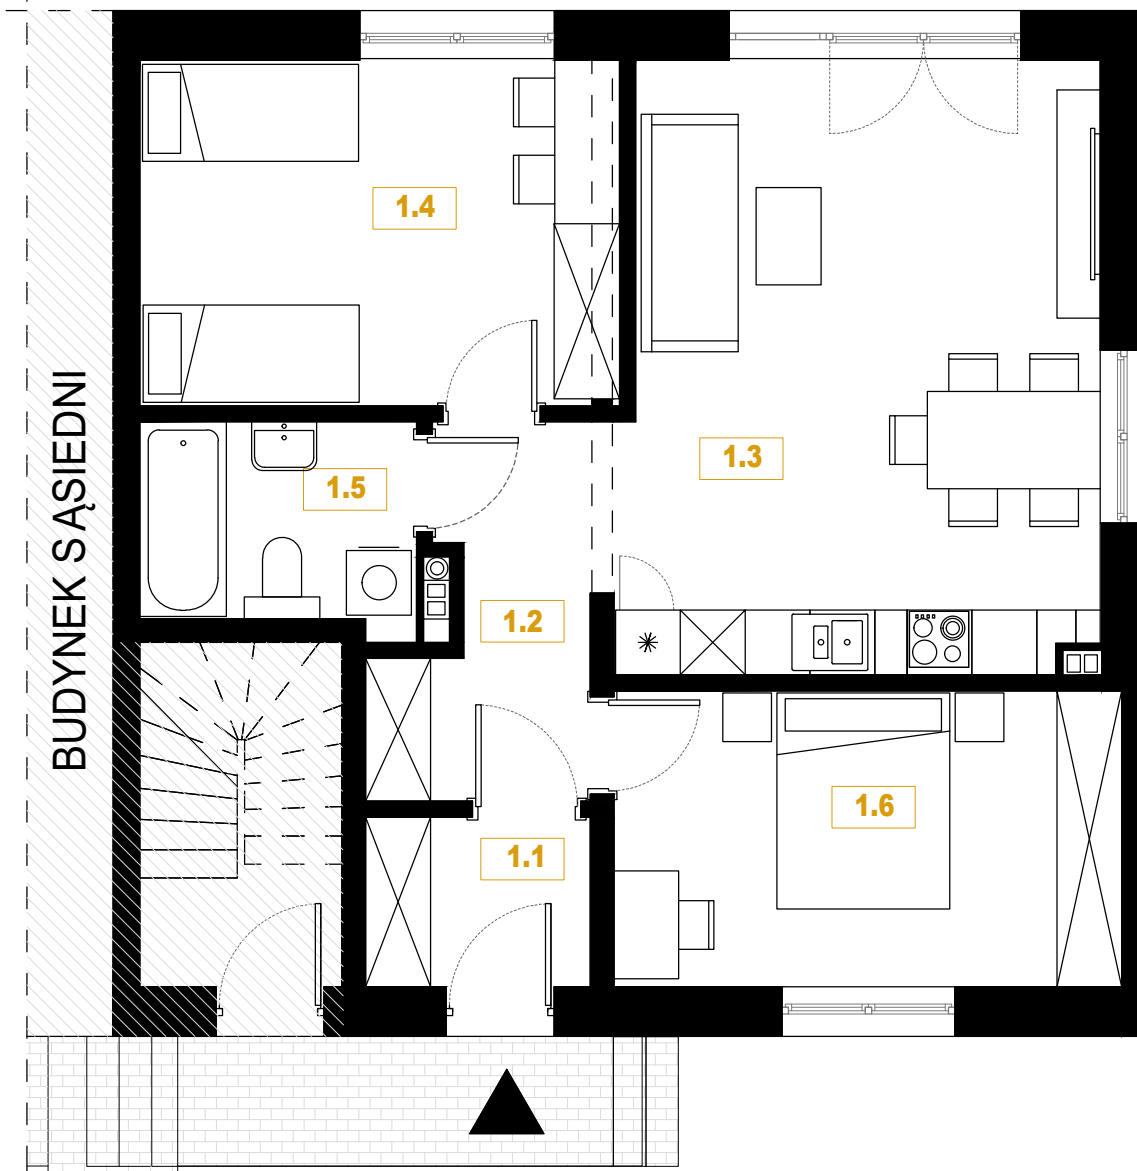

BUDYNEK 2 MIESZKANIE 1 (PARTER)

PARTER

ZESTAWIENIE POWIERZCHNI:

1.1	WIATROŁAP	3.27 m ²
1.2	KOMUNIKACJA	5.63 m ²
1.3	SALON Z ANEKSEM KUCHENNYM	24.02 m ²
1.4	POKÓJ	11.97 m ²
1.5	ŁAZIENKA	4.76 m ²
1.6	POKÓJ	12.88 m ²

RAZEM: 62.53 m²

+OGRÓD: 78.86 m²