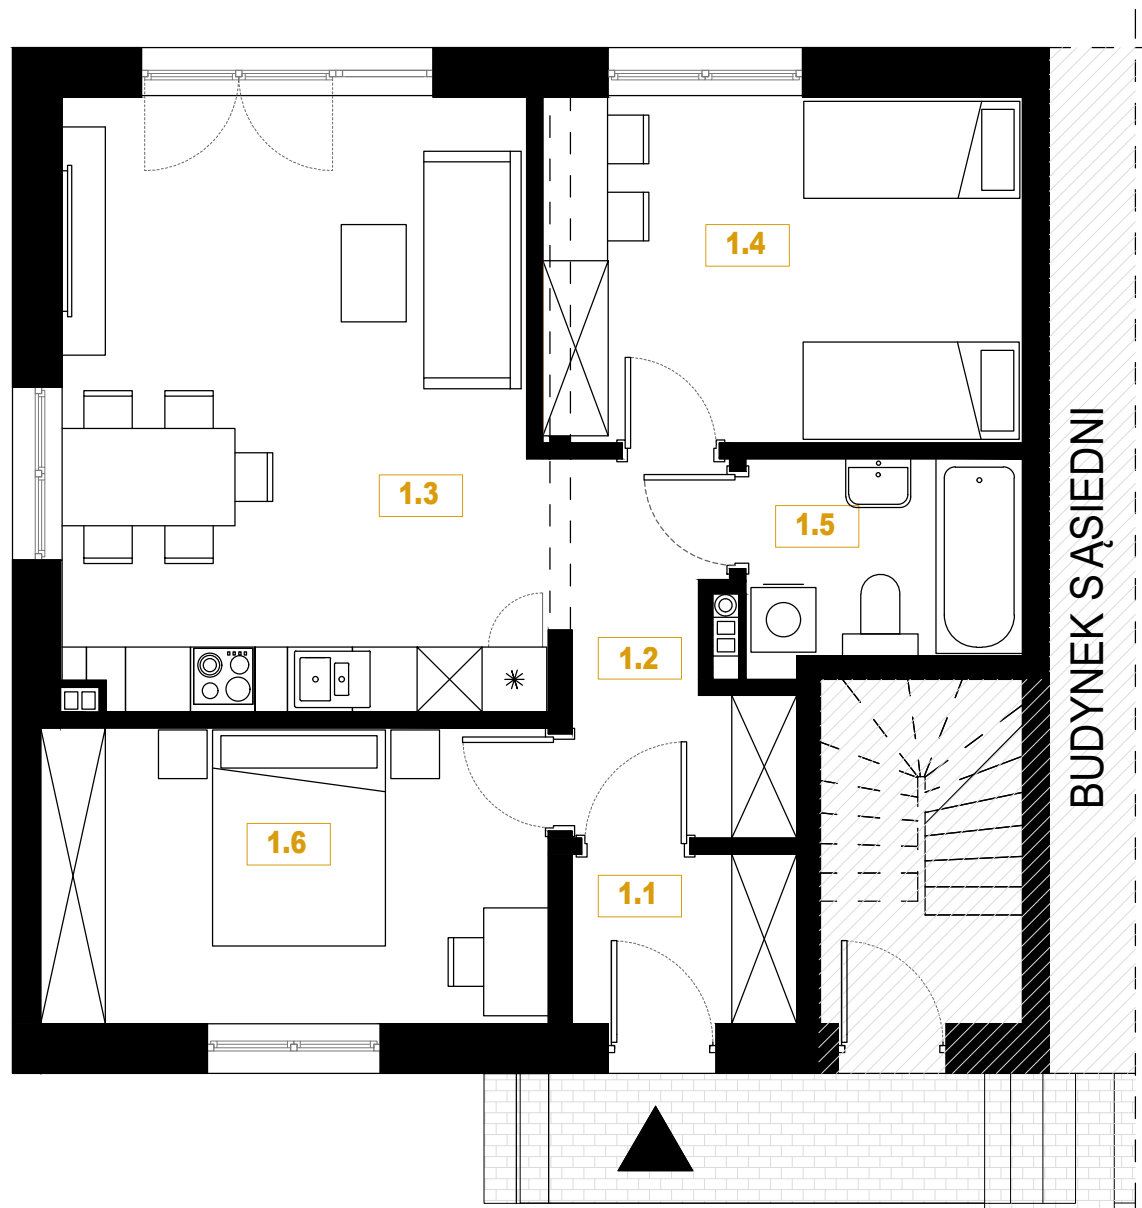

BUDYNEK 1 MIESZKANIE 1 (PARTER)

PARTER

ZESTAWIENIE POWIERZCHNI:

1.1	WIATROŁAP	3.27 m ²
1.2	KOMUNIKACJA	5.63 m ²
1.3	SALON Z ANEKSEM KUCHENNYM	24.02 m ²
1.4	POKÓJ	11.97 m ²
1.5	ŁAZIENKA	4.76 m ²
1.6	POKÓJ	12.88 m ²

RAZEM: 62.53 m²

+OGRÓD: 119.90 m²